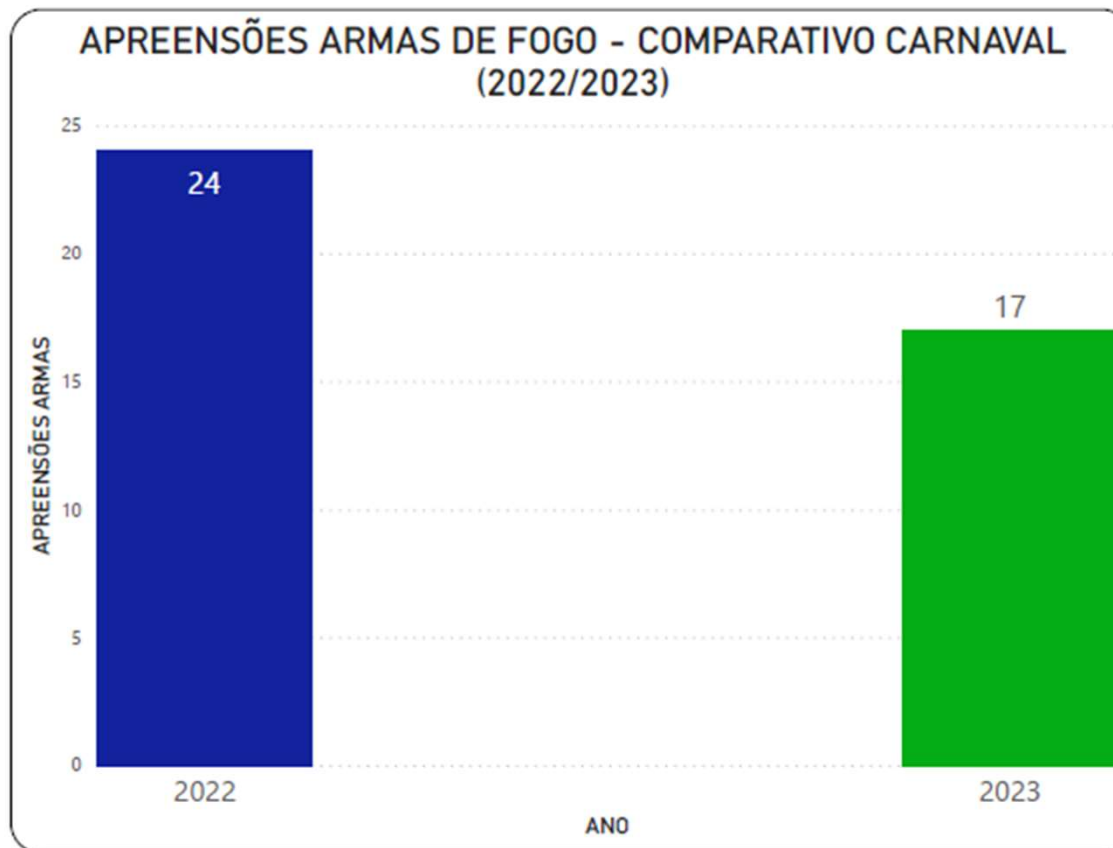

REGISTROS – SSP
CARNAVAL - 2023

Secretaria de Estado
da Segurança Pública

ALAGOAS
GOVERNO

Mortes Violentas Intencionais - MVI - Alagoas

Fevereiro (carnaval)

-30,00%

Mortes Violentas Intencionais - MVI - Alagoas - Femicídios

Fevereiro (carnaval)

Femicídios por Ano

Mortes Violentas Intencionais - MVI - Maceió

Fevereiro (carnaval)

-33,33%

TOTAL MVI por Ano

EST/MUN
■ ALAGOAS

20,28%

EST/MUN
■ ALAGOAS

-29,17%

EST/MUN

■ ALAGOAS

COMPARATIVO CARNAVAL (2022/2023): ROUBO - TRANSEUNTE

ANO	ROUBO - TRANSEUNTE	ROUBO - VEÍCULOS MOTOS/SIMILAR	ROUBO - VEÍCULOS PASSEIO
2014	57	30	10
2015	66	22	8
2016	103	26	8
2017	115	30	11
2018	122	38	11
2019	112	28	4
2020	87	29	9
2021	81	14	7
2022	67	13	6
2023	32	8	3
Total	842	238	77