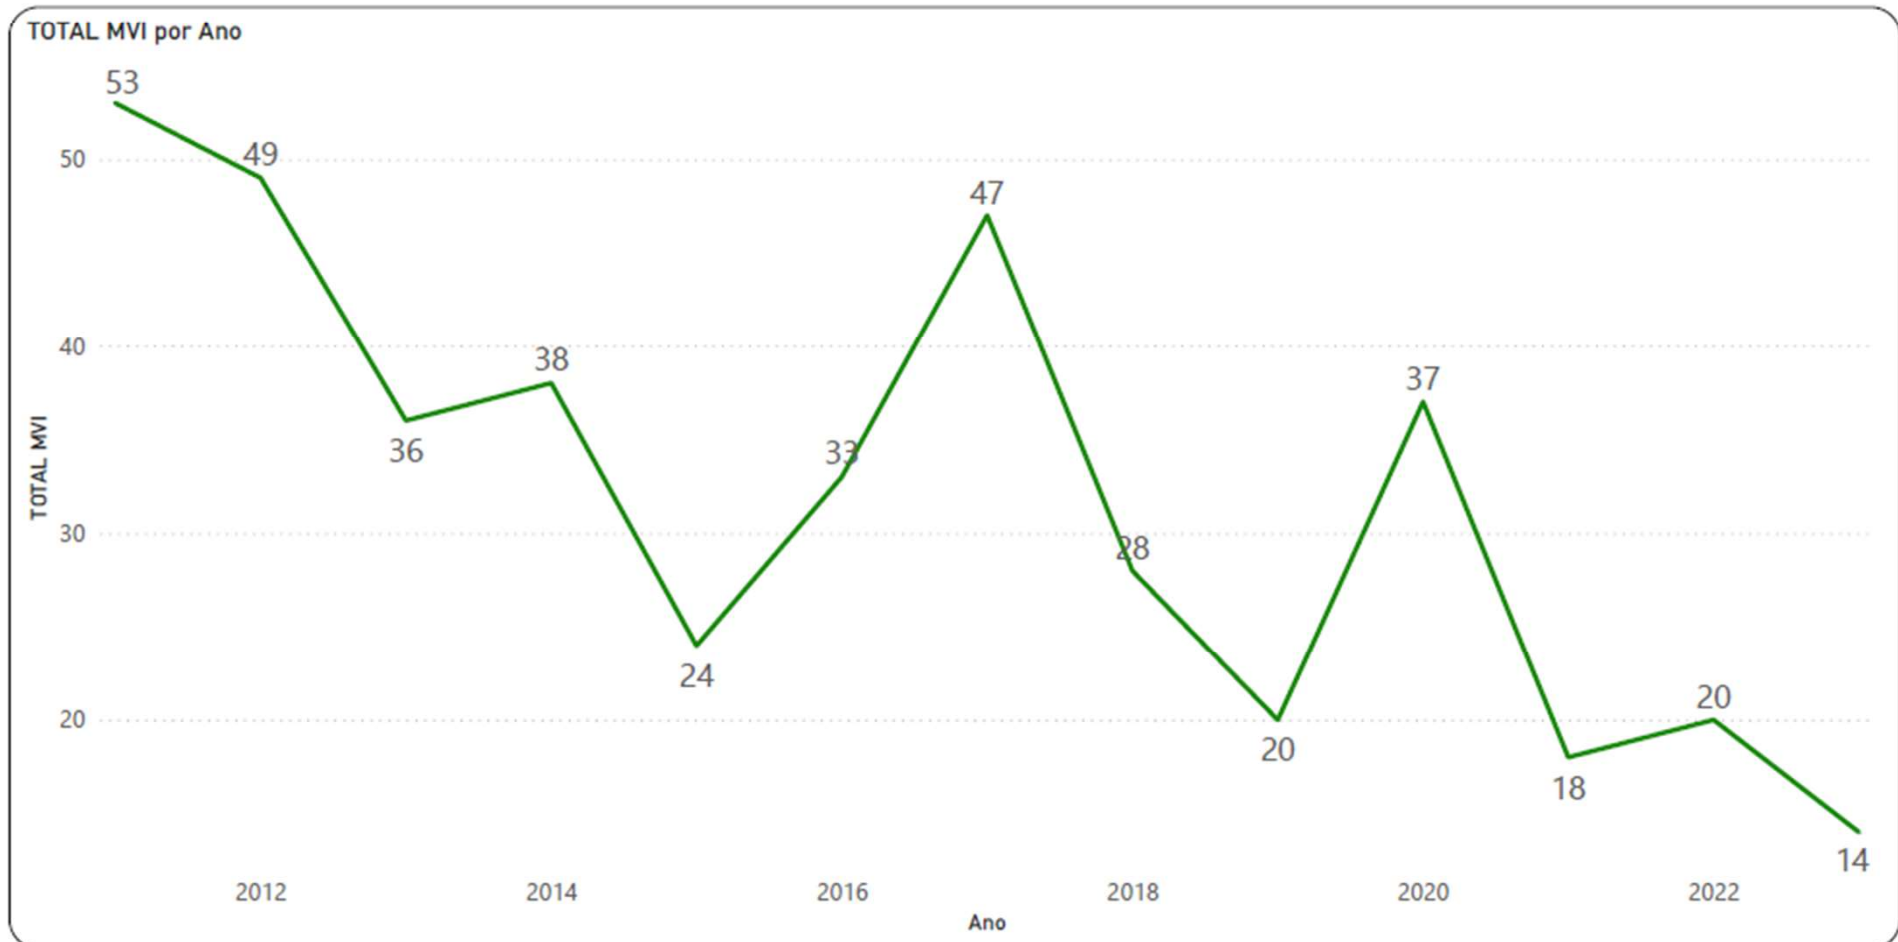

REGISTROS – SSP
CARNAVAL - 2023

Secretaria de Estado
da Segurança Pública

ALAGOAS
GOVERNO

Mortes Violentas Intencionais - MVI - Alagoas

Fevereiro (carnaval)

-30,00%

Mortes Violentas Intencionais - MVI - Alagoas - Femicídios

Fevereiro (carnaval)

Femicídios por Ano

Mortes Violentas Intencionais - MVI - Maceió

Fevereiro (carnaval)

-33,33%

TOTAL MVI por Ano

EST/MUN
■ ALAGOAS

20,28%

EST/MUN
■ ALAGOAS

-29,17%

EST/MUN

■ ALAGOAS

COMPARATIVO CARNAVAL (2022/2023): ROUBO - TRANSEUNTE

ANO	ROUBO - TRANSEUNTE	ROUBO - VEÍCULOS MOTOS/SIMILAR	ROUBO - VEÍCULOS PASSEIO
2014	57	30	10
2015	66	22	8
2016	103	26	8
2017	115	30	11
2018	122	38	11
2019	112	28	4
2020	87	29	9
2021	81	14	7
2022	67	13	6
2023	32	8	3
Total	842	238	77