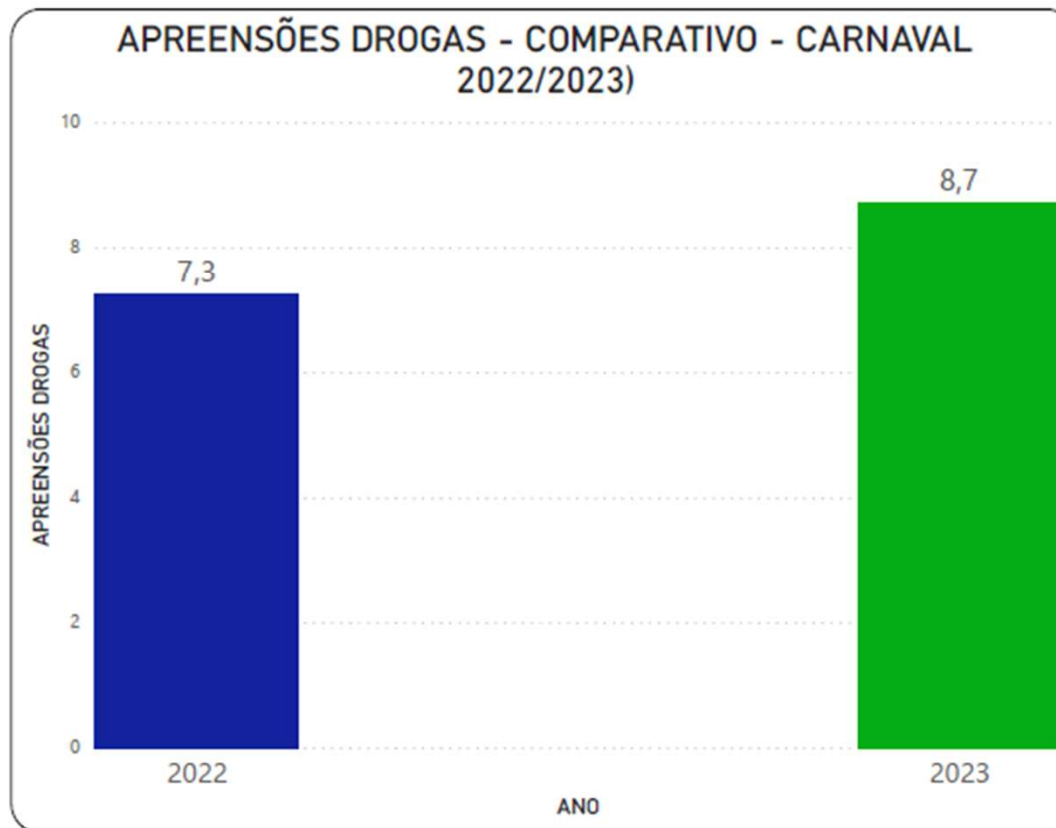

REGISTROS – SSP
CARNAVAL - 2023

Secretaria de Estado
da Segurança Pública

ALAGOAS
GOVERNO

Mortes Violentas Intencionais - MVI - Alagoas

Fevereiro (carnaval)

-30,00%

Mortes Violentas Intencionais - MVI - Alagoas - Femicídios

Fevereiro (carnaval)

Femicídios por Ano

Mortes Violentas Intencionais - MVI - Maceió

Fevereiro (carnaval)

-33,33%

TOTAL MVI por Ano

EST/MUN
■ ALAGOAS

20,28%

EST/MUN
■ ALAGOAS

-29,17%

EST/MUN

■ ALAGOAS

COMPARATIVO CARNAVAL (2022/2023): ROUBO - TRANSEUNTE

ANO	ROUBO - TRANSEUNTE	ROUBO - VEÍCULOS MOTOS/SIMILAR	ROUBO - VEÍCULOS PASSEIO
2014	57	30	10
2015	66	22	8
2016	103	26	8
2017	115	30	11
2018	122	38	11
2019	112	28	4
2020	87	29	9
2021	81	14	7
2022	67	13	6
2023	32	8	3
Total	842	238	77