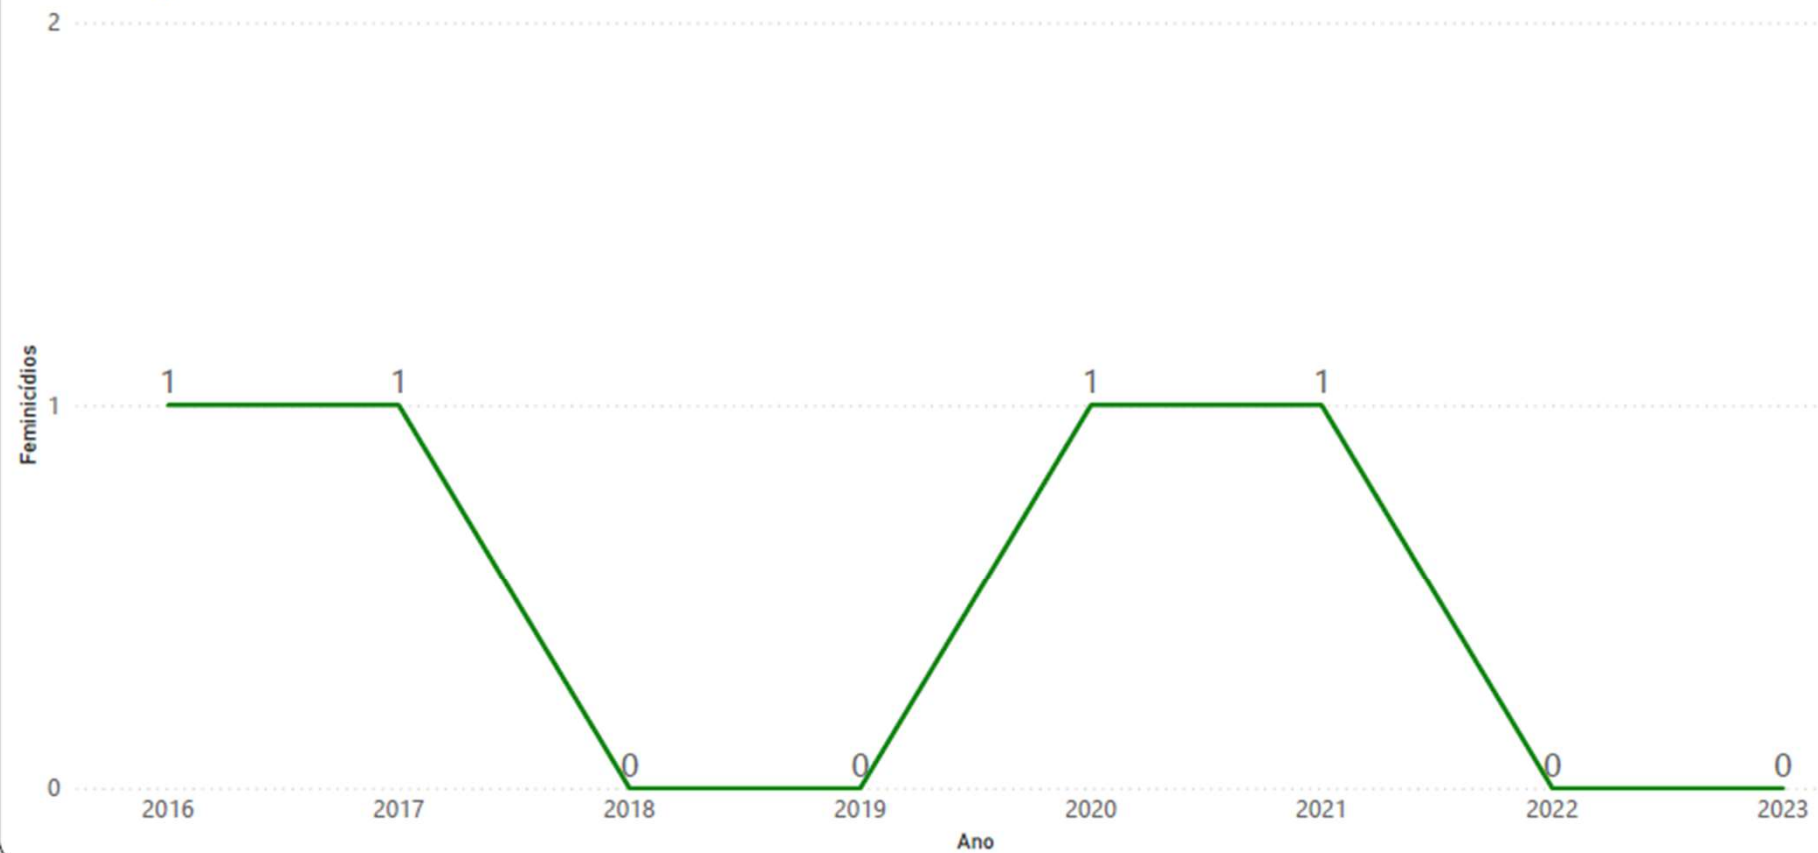

REGISTROS – SSP
CARNAVAL - 2023

Secretaria de Estado
da Segurança Pública

ALAGOAS
GOVERNO

Mortes Violentas Intencionais - MVI - Alagoas

Fevereiro (carnaval)

-30,00%

Mortes Violentas Intencionais - MVI - Alagoas - Femicídios

Fevereiro (carnaval)

Femicídios por Ano

Mortes Violentas Intencionais - MVI - Maceió

Fevereiro (carnaval)

-33,33%

TOTAL MVI por Ano

EST/MUN
■ ALAGOAS

20,28%