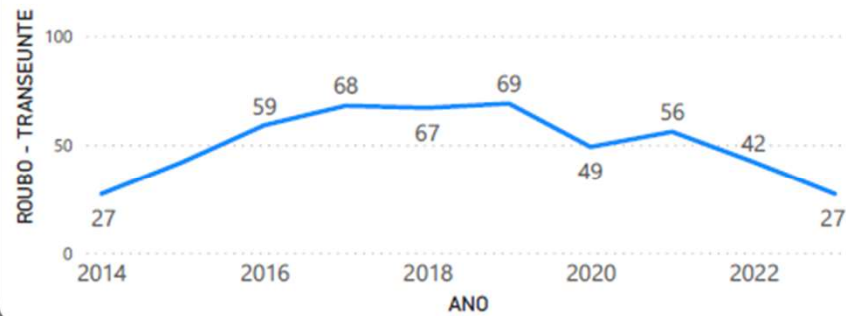

-52,24%

%VARIAÇÃO - ROUBOS TRAN...

-50,00%

%VARIAÇÃO - ROUBOS VEICU...

-38,46%

%VARIAÇÃO - ROUBOS MOTOS

COMPARATIVO CARNAVAL (2022/2023): ROUBO - VEÍCULOS MOTOS/SIMILAR

COMPARATIVO CARNAVAL (2022/2023): ROUBO - VEÍCULOS PASSEIO

EST/MUN
□ ALAGOAS
■ MACEIÓ

ROUBO - TRANSPORTE COLETIVO - COMPARATIVO CARNAVAL (2022/2023)

EST/MUN

ALAGOAS

MACEIÓ

COMPARATIVO CARNAVAL (2022/2023): ROUBO - TRANSEUNTE

ANO	ROUBO - TRANSEUNTE	ROUBO - VEÍCULOS MOTOS/SIMILAR	ROUBO - VEÍCULOS PASSEIO
2014	27	5	6
2015	42	8	7
2016	59	10	1
2017	68	12	6
2018	67	8	3
2019	69	4	0
2020	49	6	3
2021	56	4	3
2022	42	3	3
2023	27	4	1
Total	506	64	33