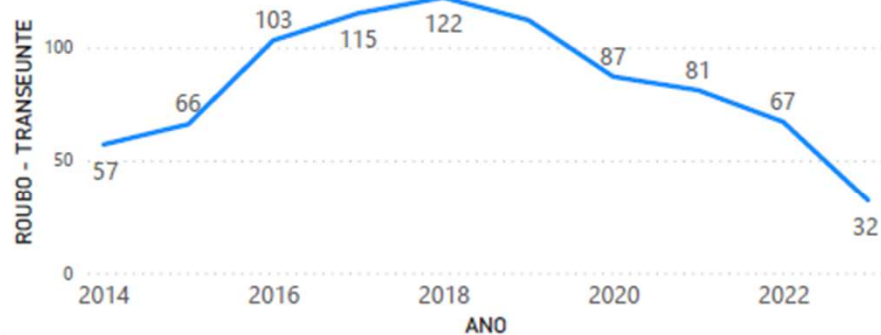

Fevereiro (carnaval)

Femicídios por Ano

Mortes Violentas Intencionais - MVI - Maceió

Fevereiro (carnaval)

-33,33%

TOTAL MVI por Ano

EST/MUN
■ ALAGOAS

20,28%

EST/MUN
■ ALAGOAS

-29,17%

EST/MUN

■ ALAGOAS

COMPARATIVO CARNAVAL (2022/2023): ROUBO - TRANSEUNTE

ANO	ROUBO - TRANSEUNTE	ROUBO - VEÍCULOS MOTOS/SIMILAR	ROUBO - VEÍCULOS PASSEIO
2014	57	30	10
2015	66	22	8
2016	103	26	8
2017	115	30	11
2018	122	38	11
2019	112	28	4
2020	87	29	9
2021	81	14	7
2022	67	13	6
2023	32	8	3
Total	842	238	77

-52,24%

%VARIAÇÃO - ROUBOS TRAN...

-50,00%

%VARIAÇÃO - ROUBOS VEICU...

-38,46%

%VARIAÇÃO - ROUBOS MOTOS

COMPARATIVO CARNAVAL (2022/2023): ROUBO - VEÍCULOS MOTOS/SIMILAR

COMPARATIVO CARNAVAL (2022/2023): ROUBO - VEÍCULOS PASSEIO