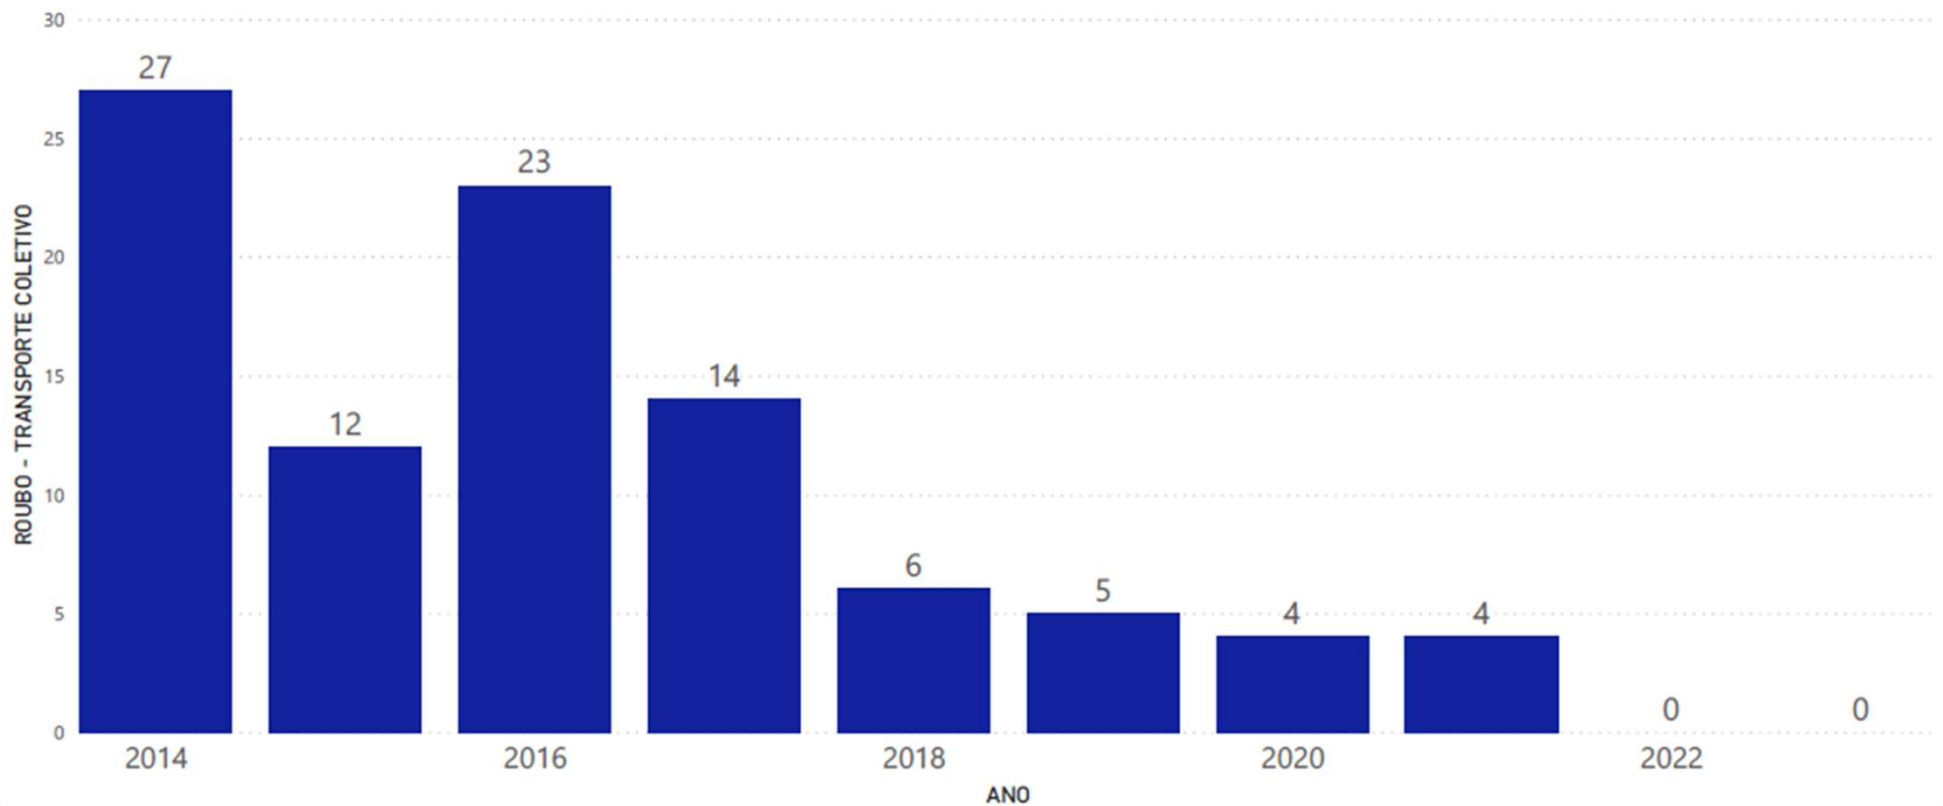

EST/MUN
■ ALAGOAS

-29,17%

EST/MUN

■ ALAGOAS

COMPARATIVO CARNAVAL (2022/2023): ROUBO - TRANSEUNTE

ANO	ROUBO - TRANSEUNTE	ROUBO - VEÍCULOS MOTOS/SIMILAR	ROUBO - VEÍCULOS PASSEIO
2014	57	30	10
2015	66	22	8
2016	103	26	8
2017	115	30	11
2018	122	38	11
2019	112	28	4
2020	87	29	9
2021	81	14	7
2022	67	13	6
2023	32	8	3
Total	842	238	77

-52,24%

%VARIAÇÃO - ROUBOS TRAN...

-50,00%

%VARIAÇÃO - ROUBOS VEICU...

-38,46%

%VARIAÇÃO - ROUBOS MOTOS

COMPARATIVO CARNAVAL (2022/2023): ROUBO - VEÍCULOS MOTOS/SIMILAR

COMPARATIVO CARNAVAL (2022/2023): ROUBO - VEÍCULOS PASSEIO

EST/MUN
□ ALAGOAS
■ MACEIÓ

ROUBO - TRANSPORTE COLETIVO - COMPARATIVO CARNAVAL (2022/2023)

EST/MUN

ALAGOAS

MACEIÓ

COMPARATIVO CARNAVAL (2022/2023): ROUBO - TRANSEUNTE

ANO	ROUBO - TRANSEUNTE	ROUBO - VEÍCULOS MOTOS/SIMILAR	ROUBO - VEÍCULOS PASSEIO
2014	27	5	6
2015	42	8	7
2016	59	10	1
2017	68	12	6
2018	67	8	3
2019	69	4	0
2020	49	6	3
2021	56	4	3
2022	42	3	3
2023	27	4	1
Total	506	64	33