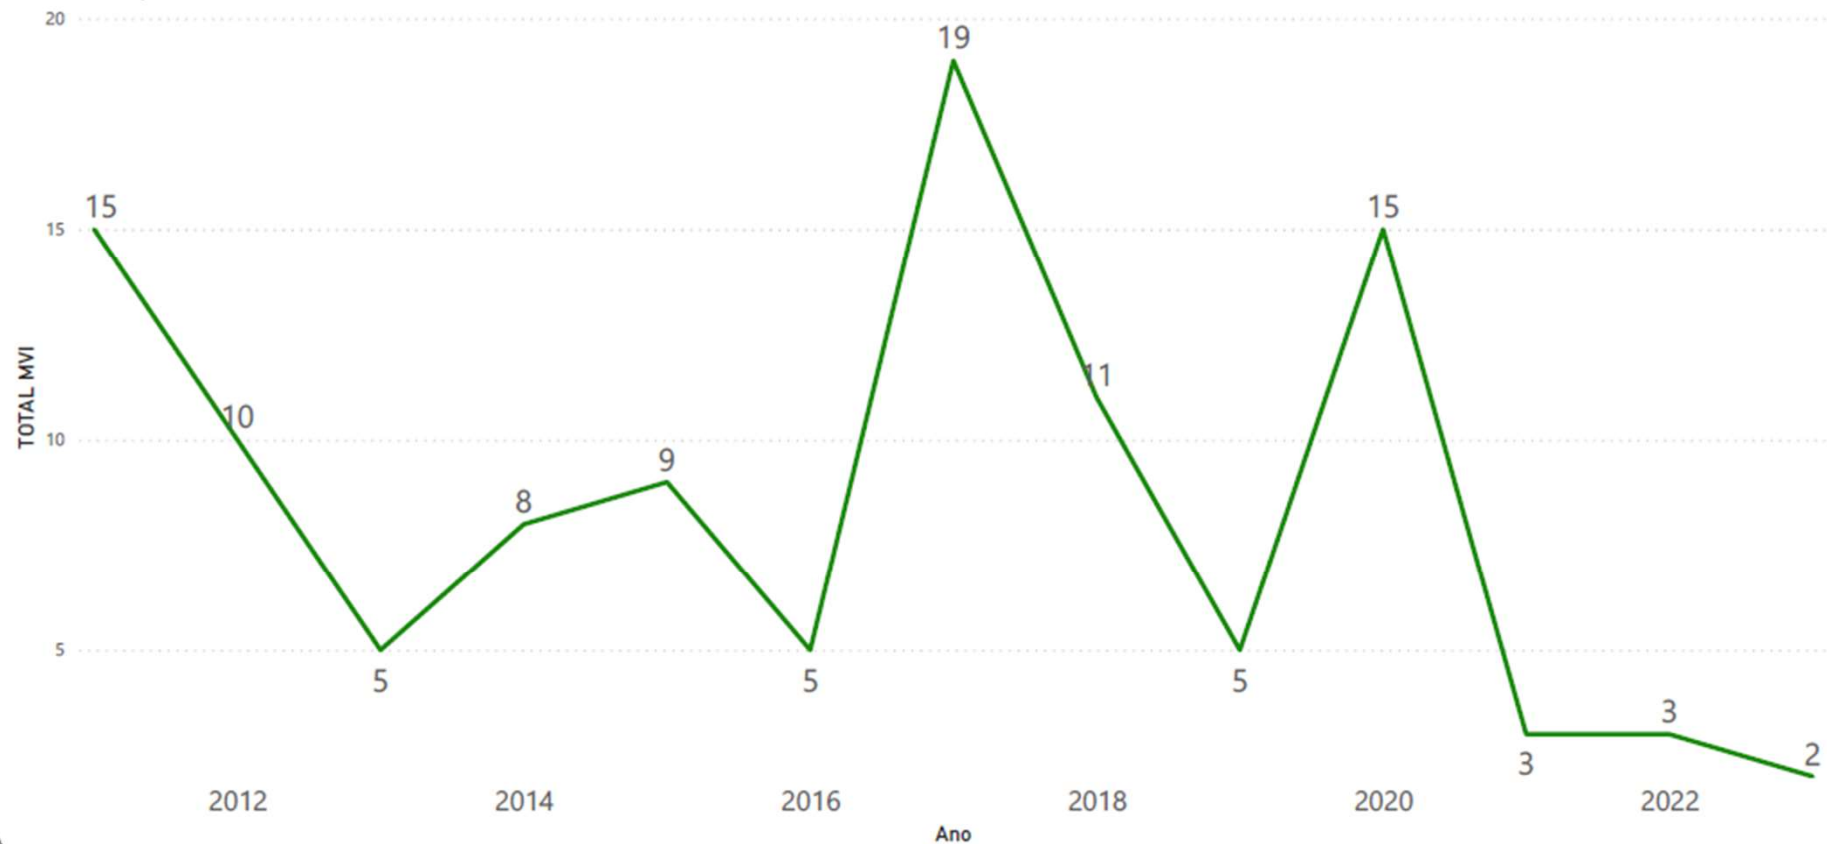

REGISTROS – SSP
CARNAVAL - 2023

Secretaria de Estado
da Segurança Pública

ALAGOAS
GOVERNO

Mortes Violentas Intencionais - MVI - Alagoas

Fevereiro (carnaval)

-30,00%

Mortes Violentas Intencionais - MVI - Alagoas - Femicídios

Fevereiro (carnaval)

Femicídios por Ano

Mortes Violentas Intencionais - MVI - Maceió

Fevereiro (carnaval)

-33,33%

TOTAL MVI por Ano

EST/MUN
■ ALAGOAS

20,28%

EST/MUN
■ ALAGOAS

-29,17%

EST/MUN

■ ALAGOAS

COMPARATIVO CARNAVAL (2022/2023): ROUBO - TRANSEUNTE

ANO	ROUBO - TRANSEUNTE	ROUBO - VEÍCULOS MOTOS/SIMILAR	ROUBO - VEÍCULOS PASSEIO
2014	57	30	10
2015	66	22	8
2016	103	26	8
2017	115	30	11
2018	122	38	11
2019	112	28	4
2020	87	29	9
2021	81	14	7
2022	67	13	6
2023	32	8	3
Total	842	238	77